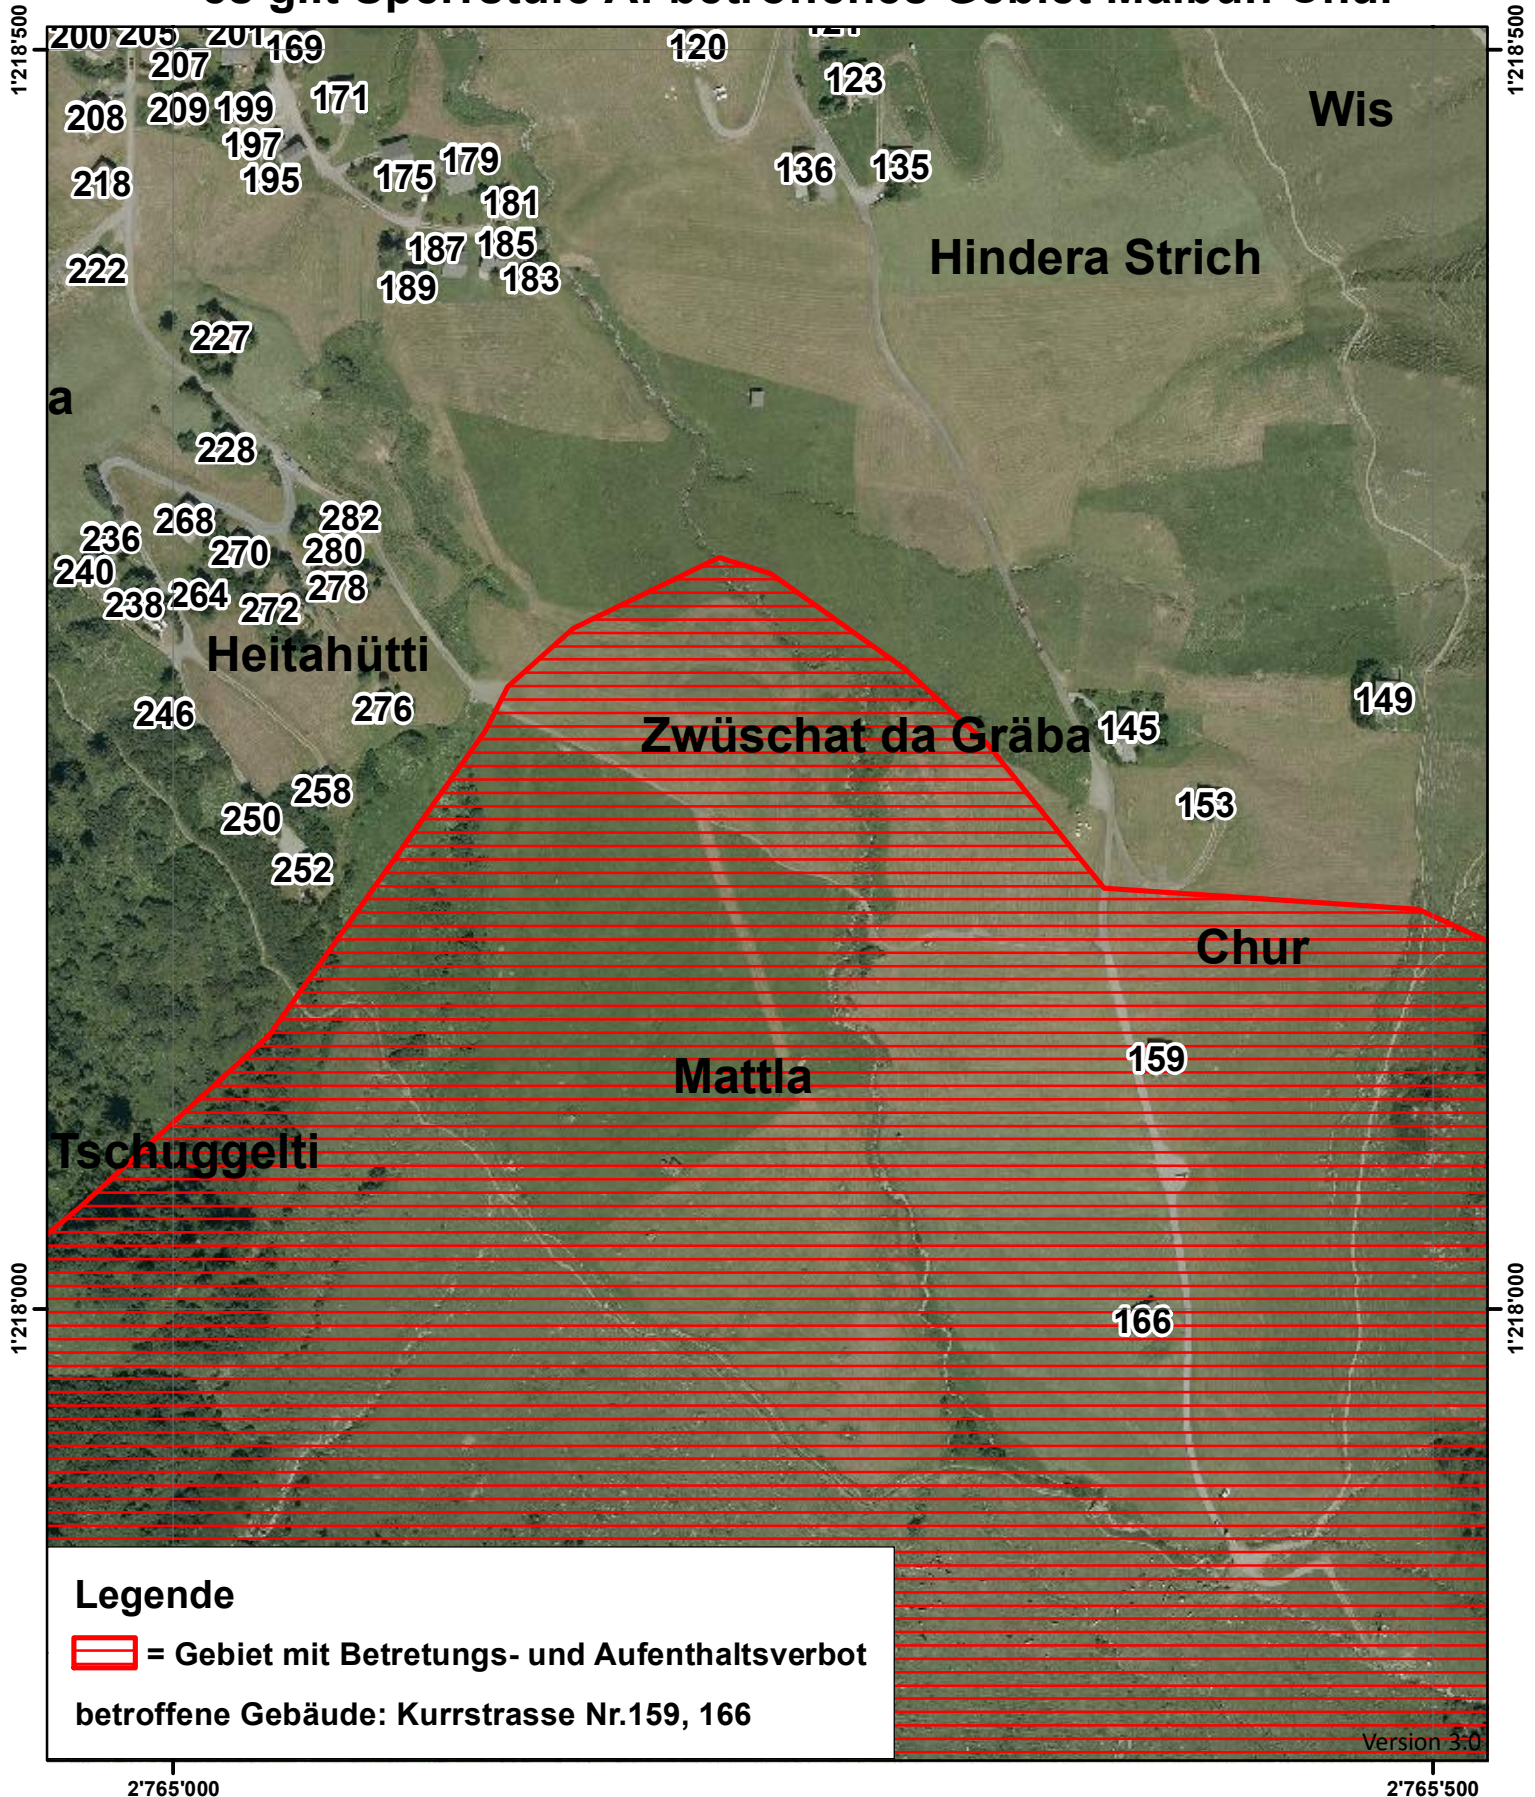

!!! Lawinengefahr !!!

es gilt Sperrstufe A: betroffenes Gebiet Malbun Chur

Legende

 = Gebiet mit Betretungs- und Aufenthaltsverbot

betroffene Gebäude: Kurrstrasse Nr.159, 166